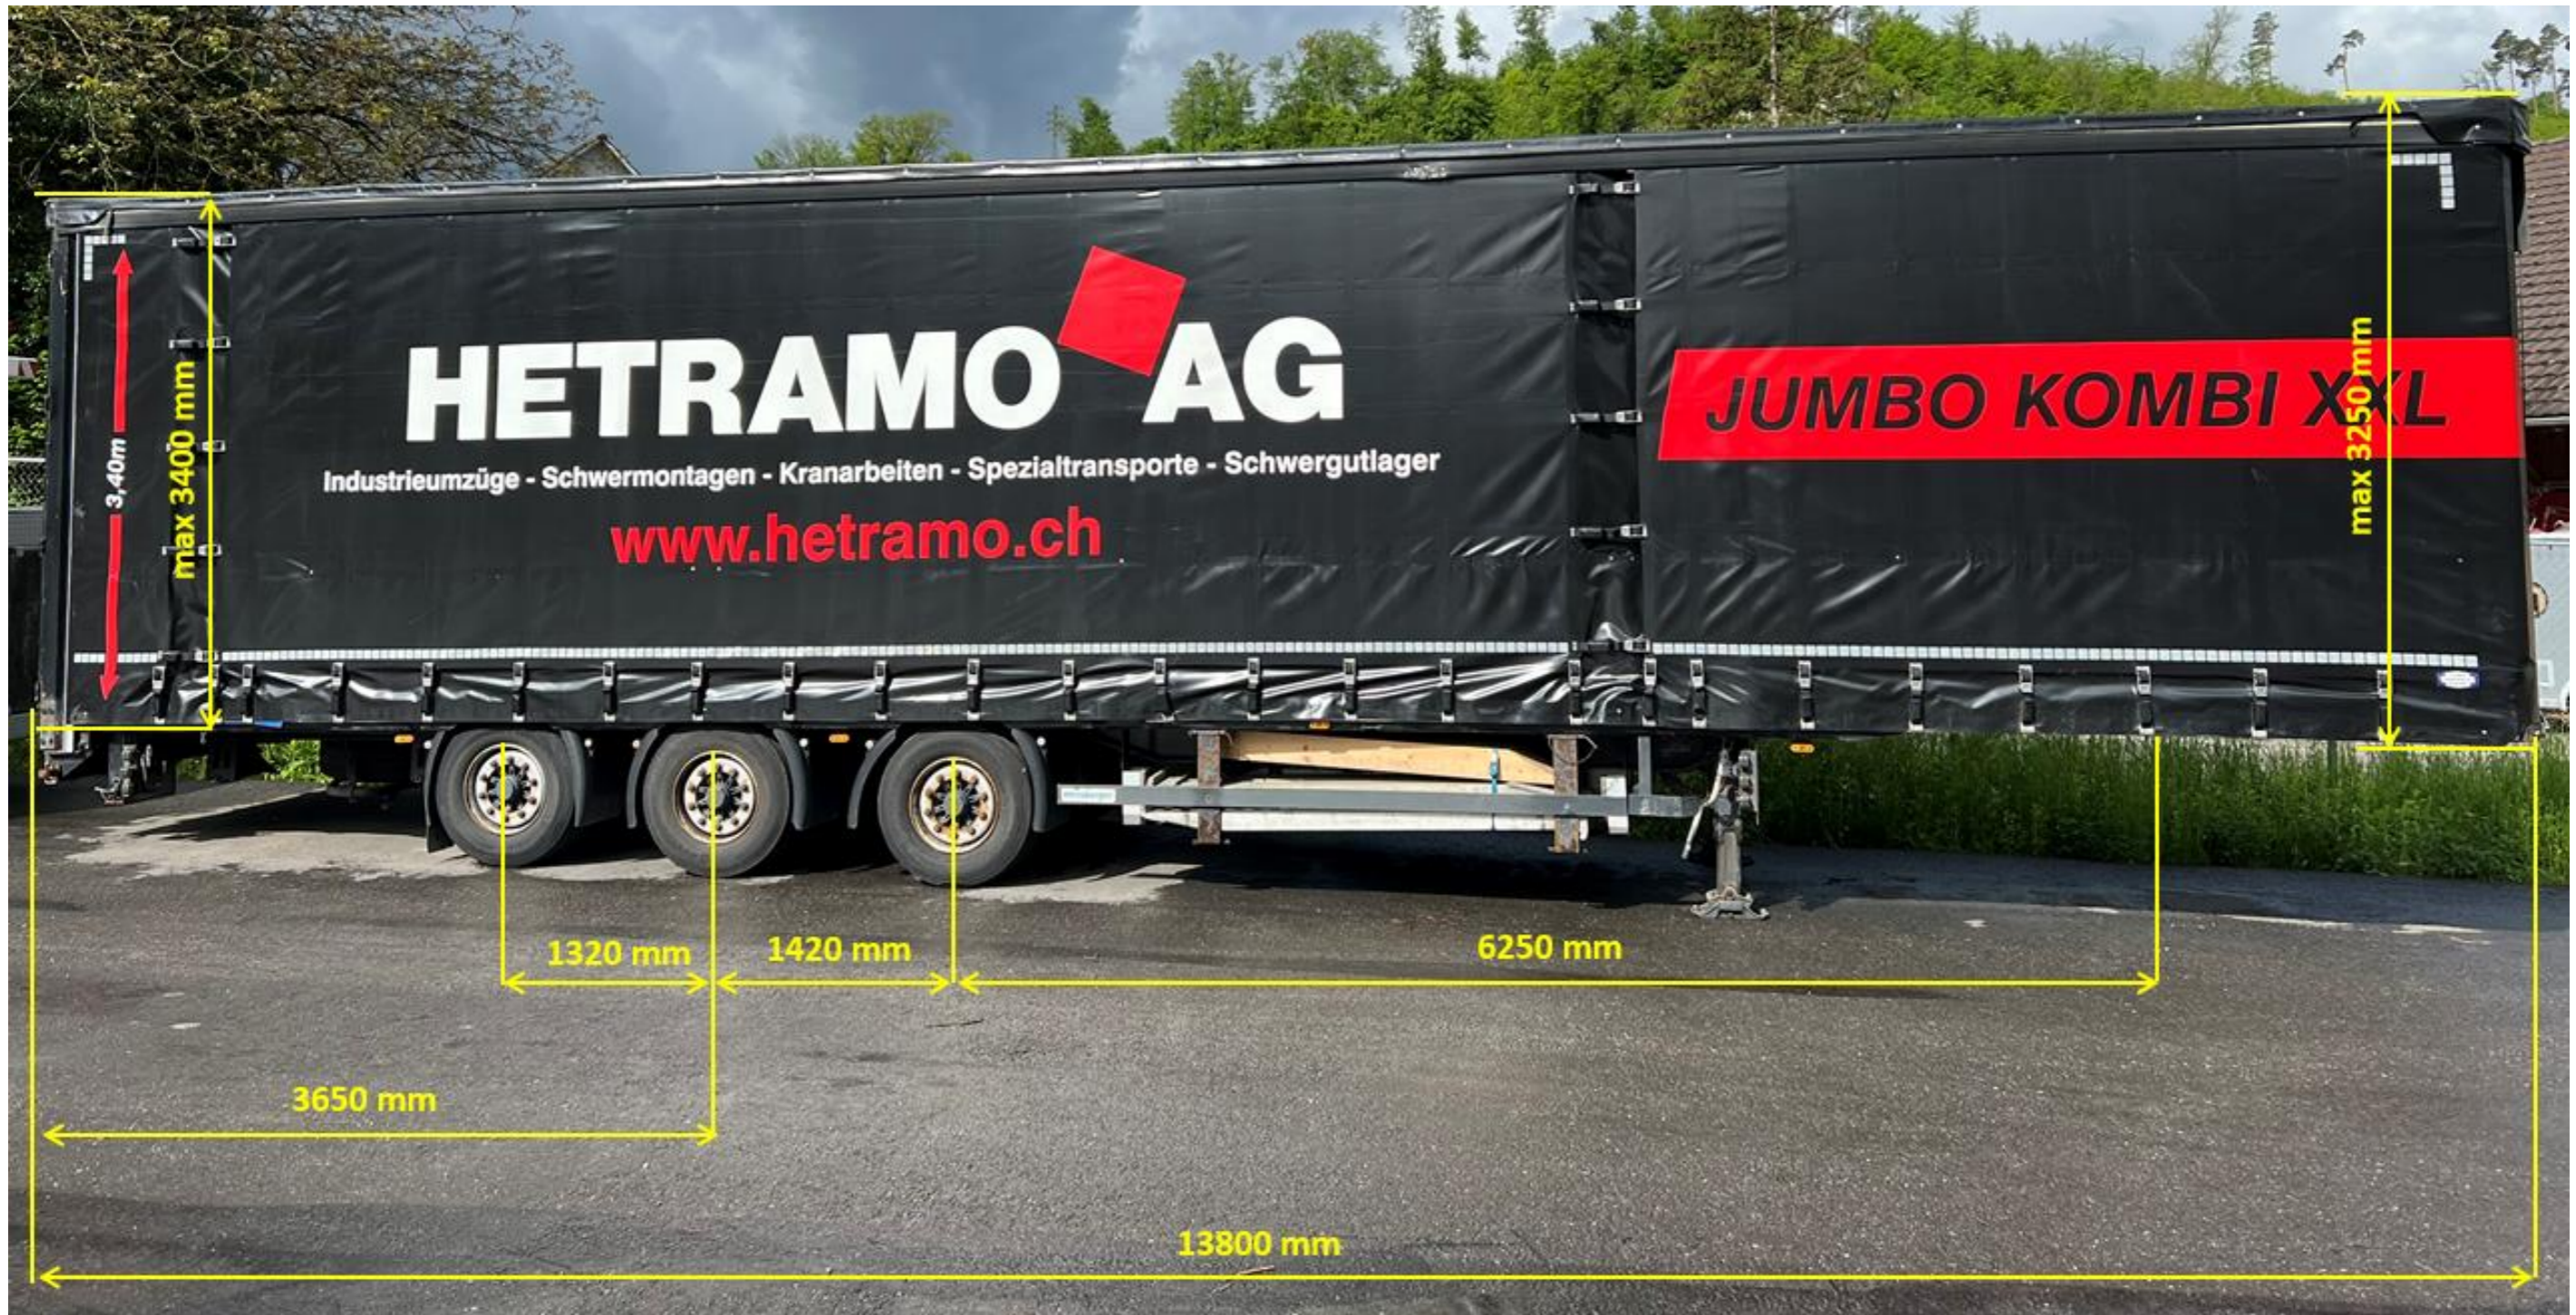

HETRAMO AG

Planenaufleger Meusburger

Tel: +41 61 761 84 88
E-Mail: info@hetramo.ch