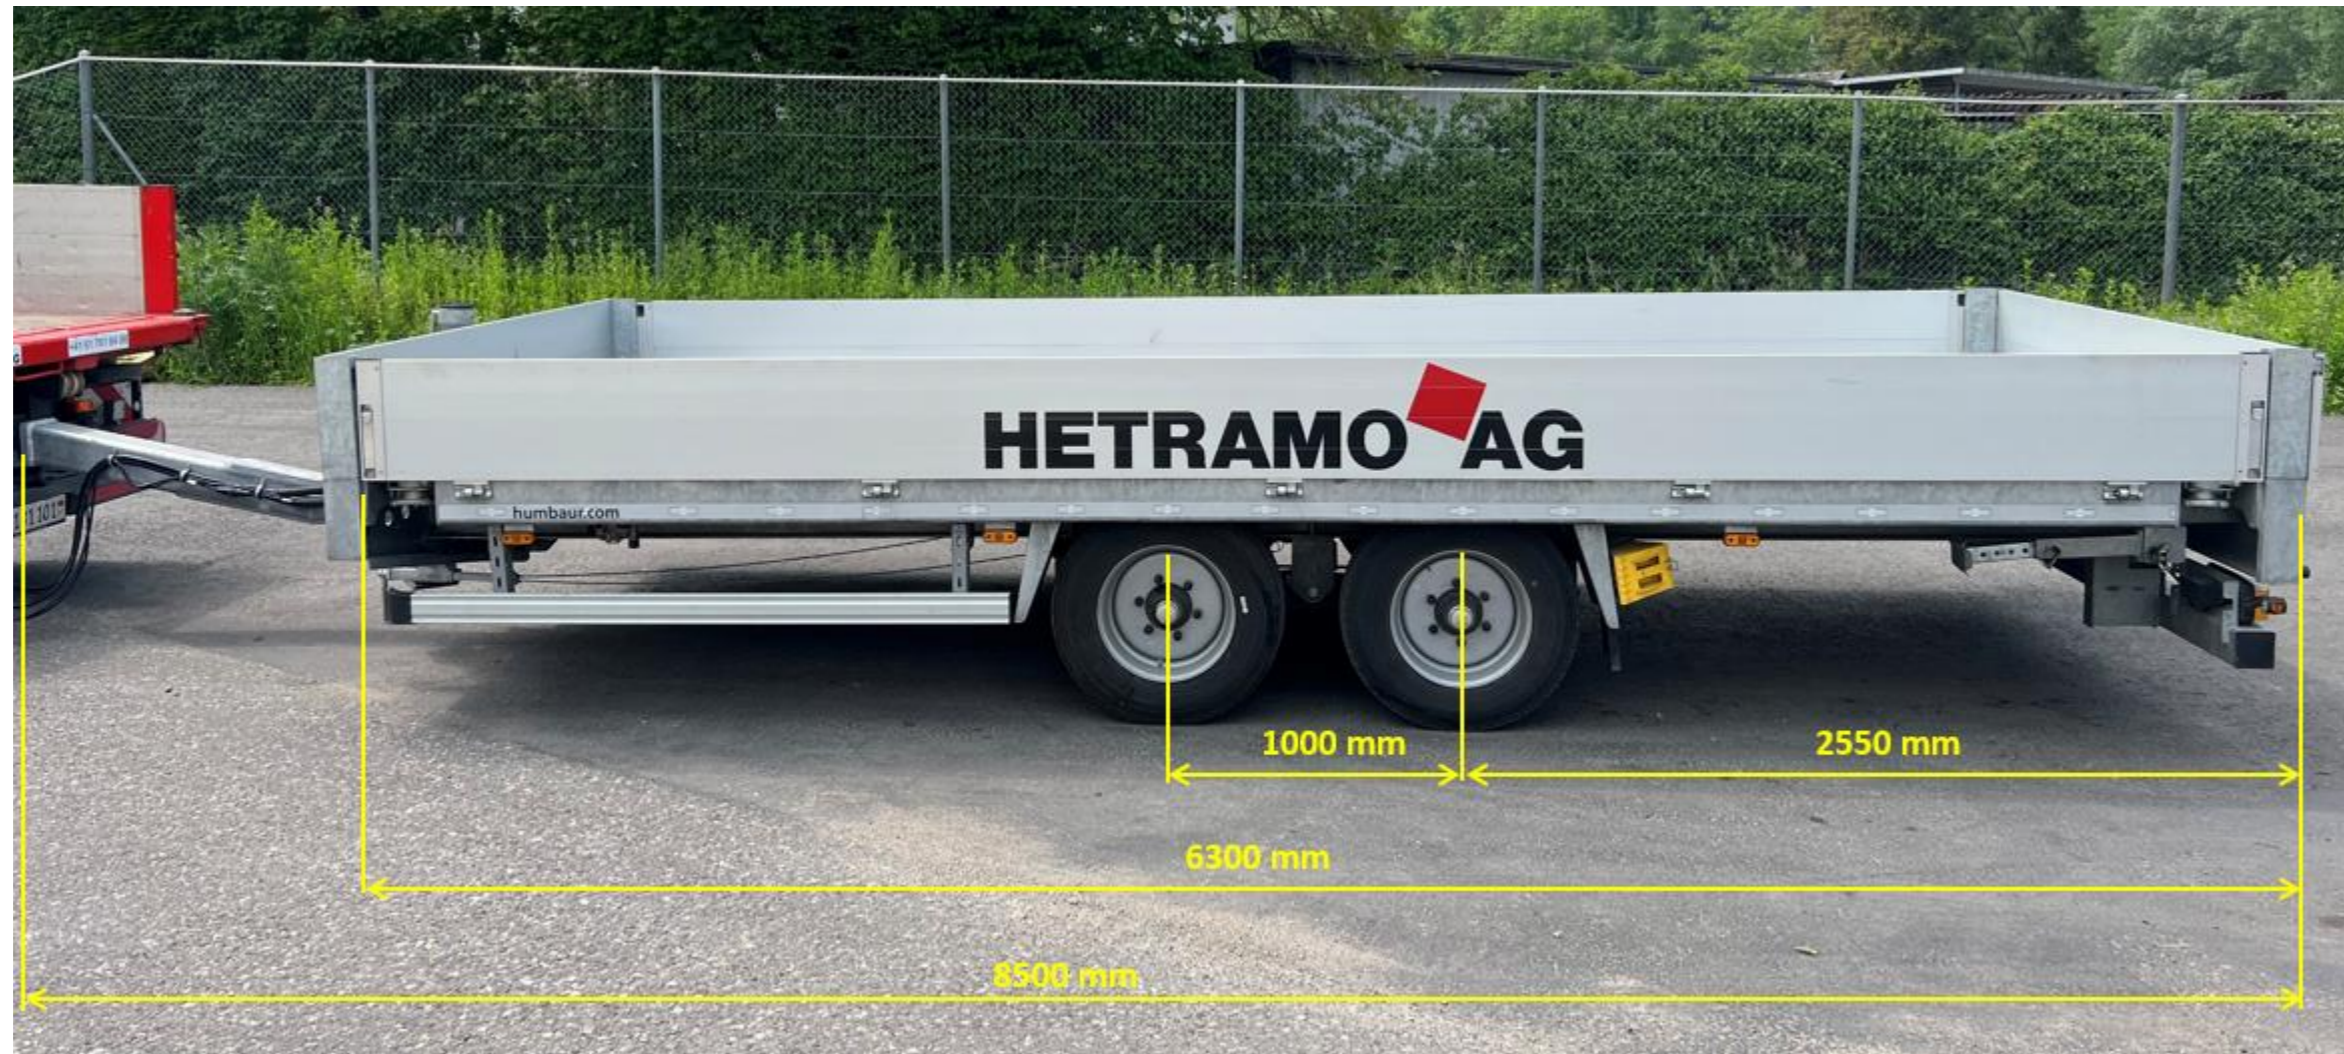

HETRAMO AG

Tandemtiefloader Humbaur

Tel: +41 61 761 84 88
E-Mail: info@hetramo.ch