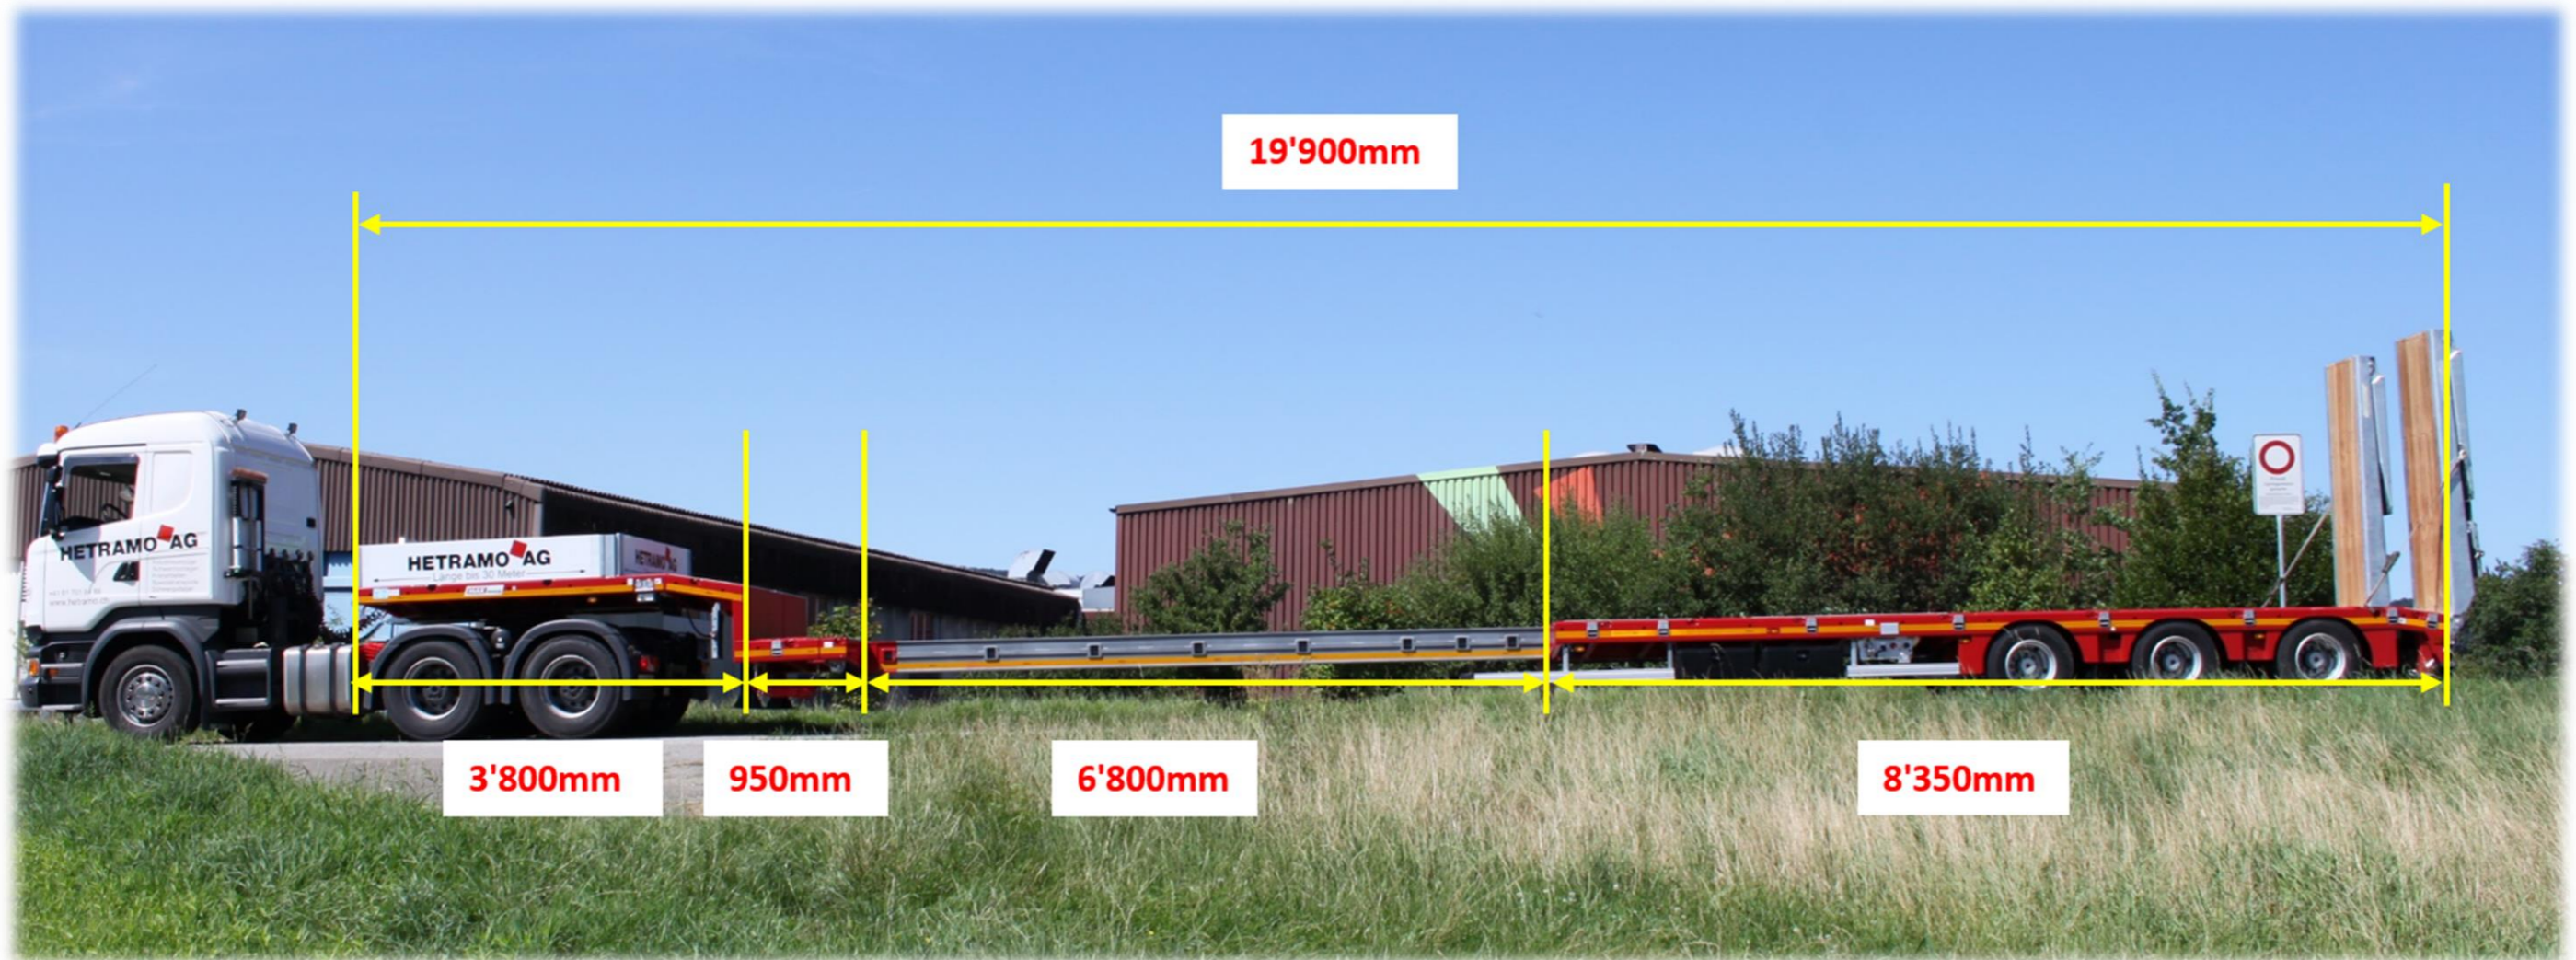

HETRAMO AG

Auflieger Max Trailer

Tel: +41 61 761 84 88
E-Mail: info@hetramo.ch