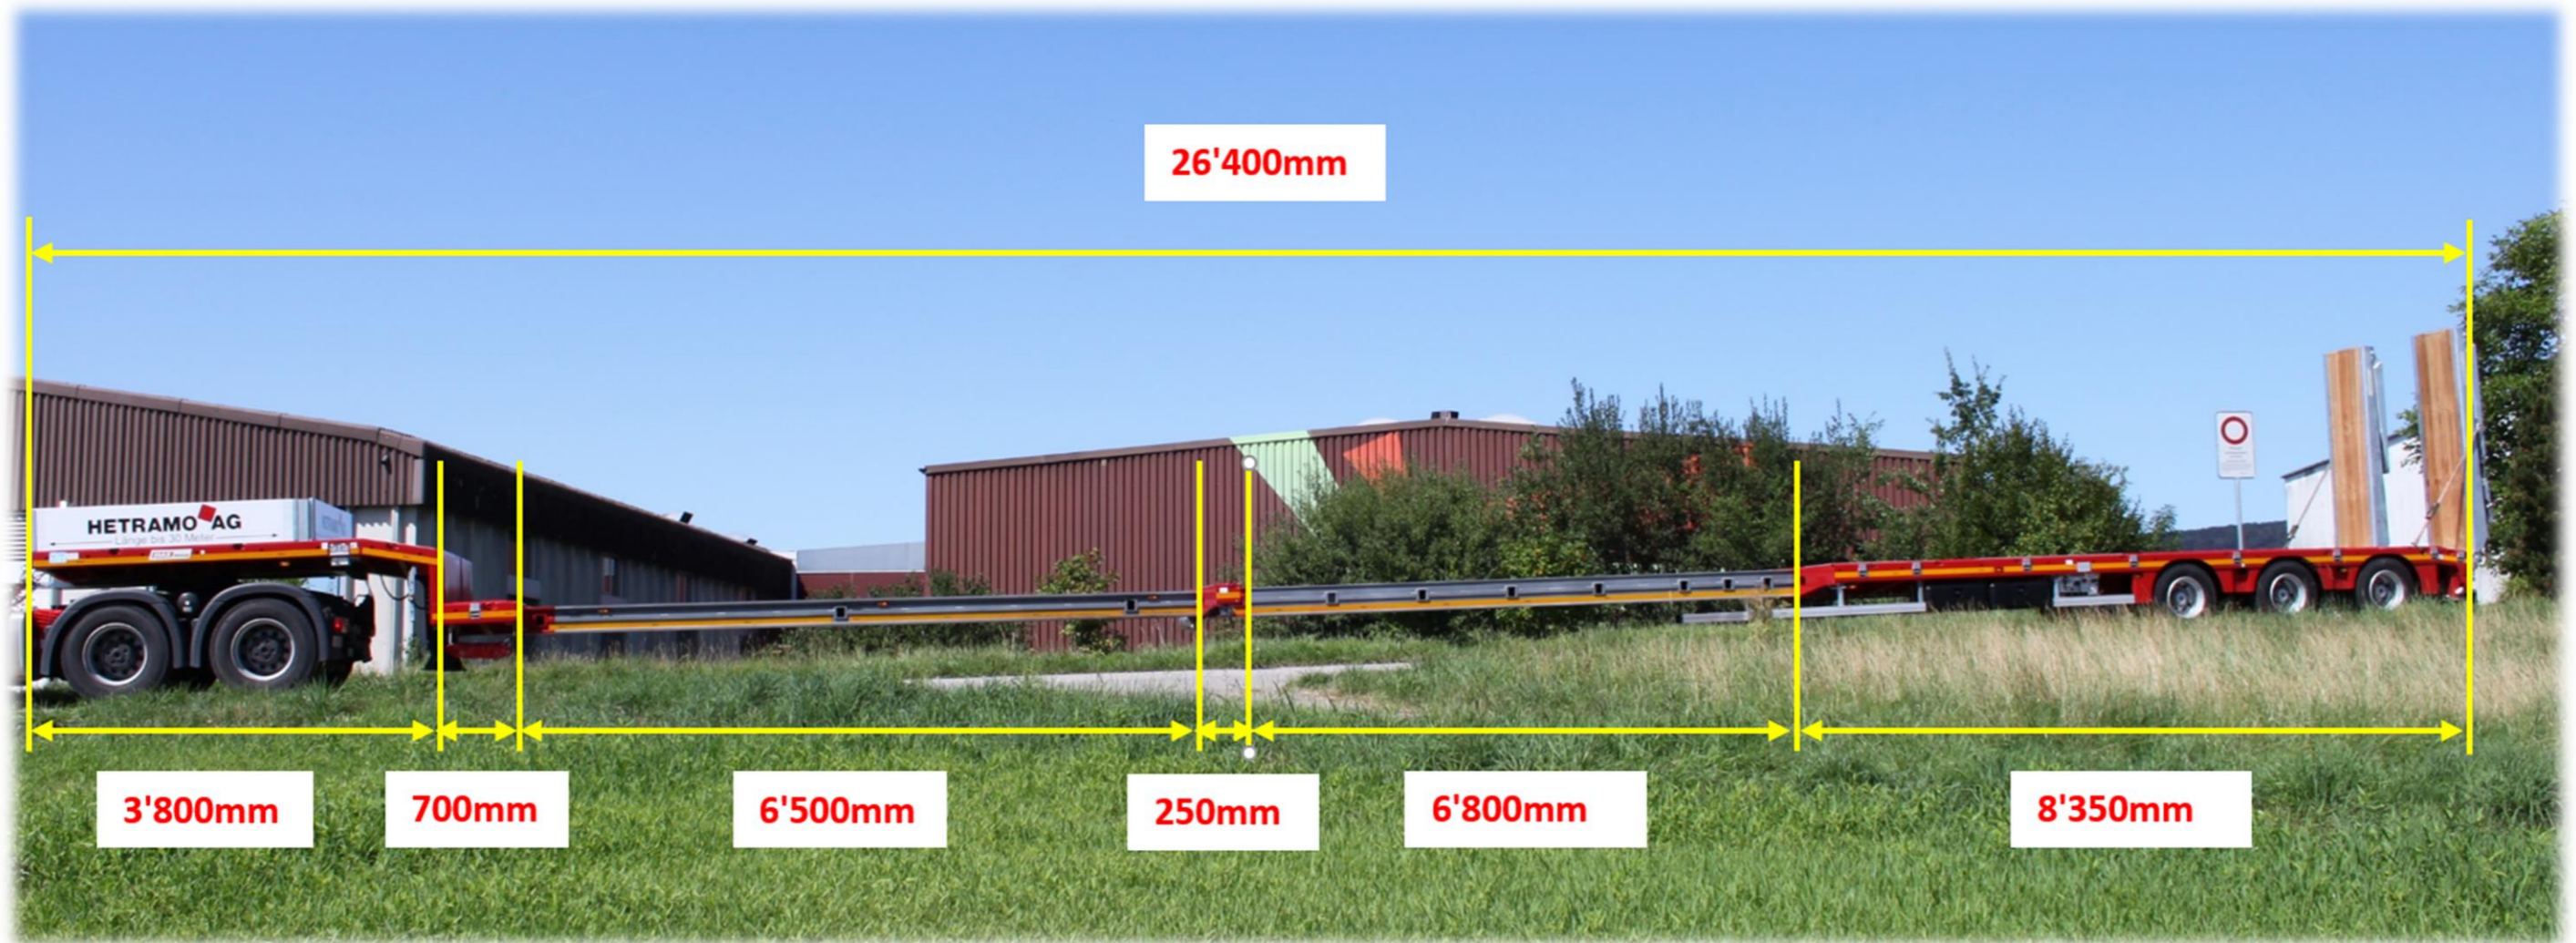

HETRAMO AG

Auflieger Max Trailer

Tel: +41 61 761 84 88
E-Mail: info@hetramo.ch