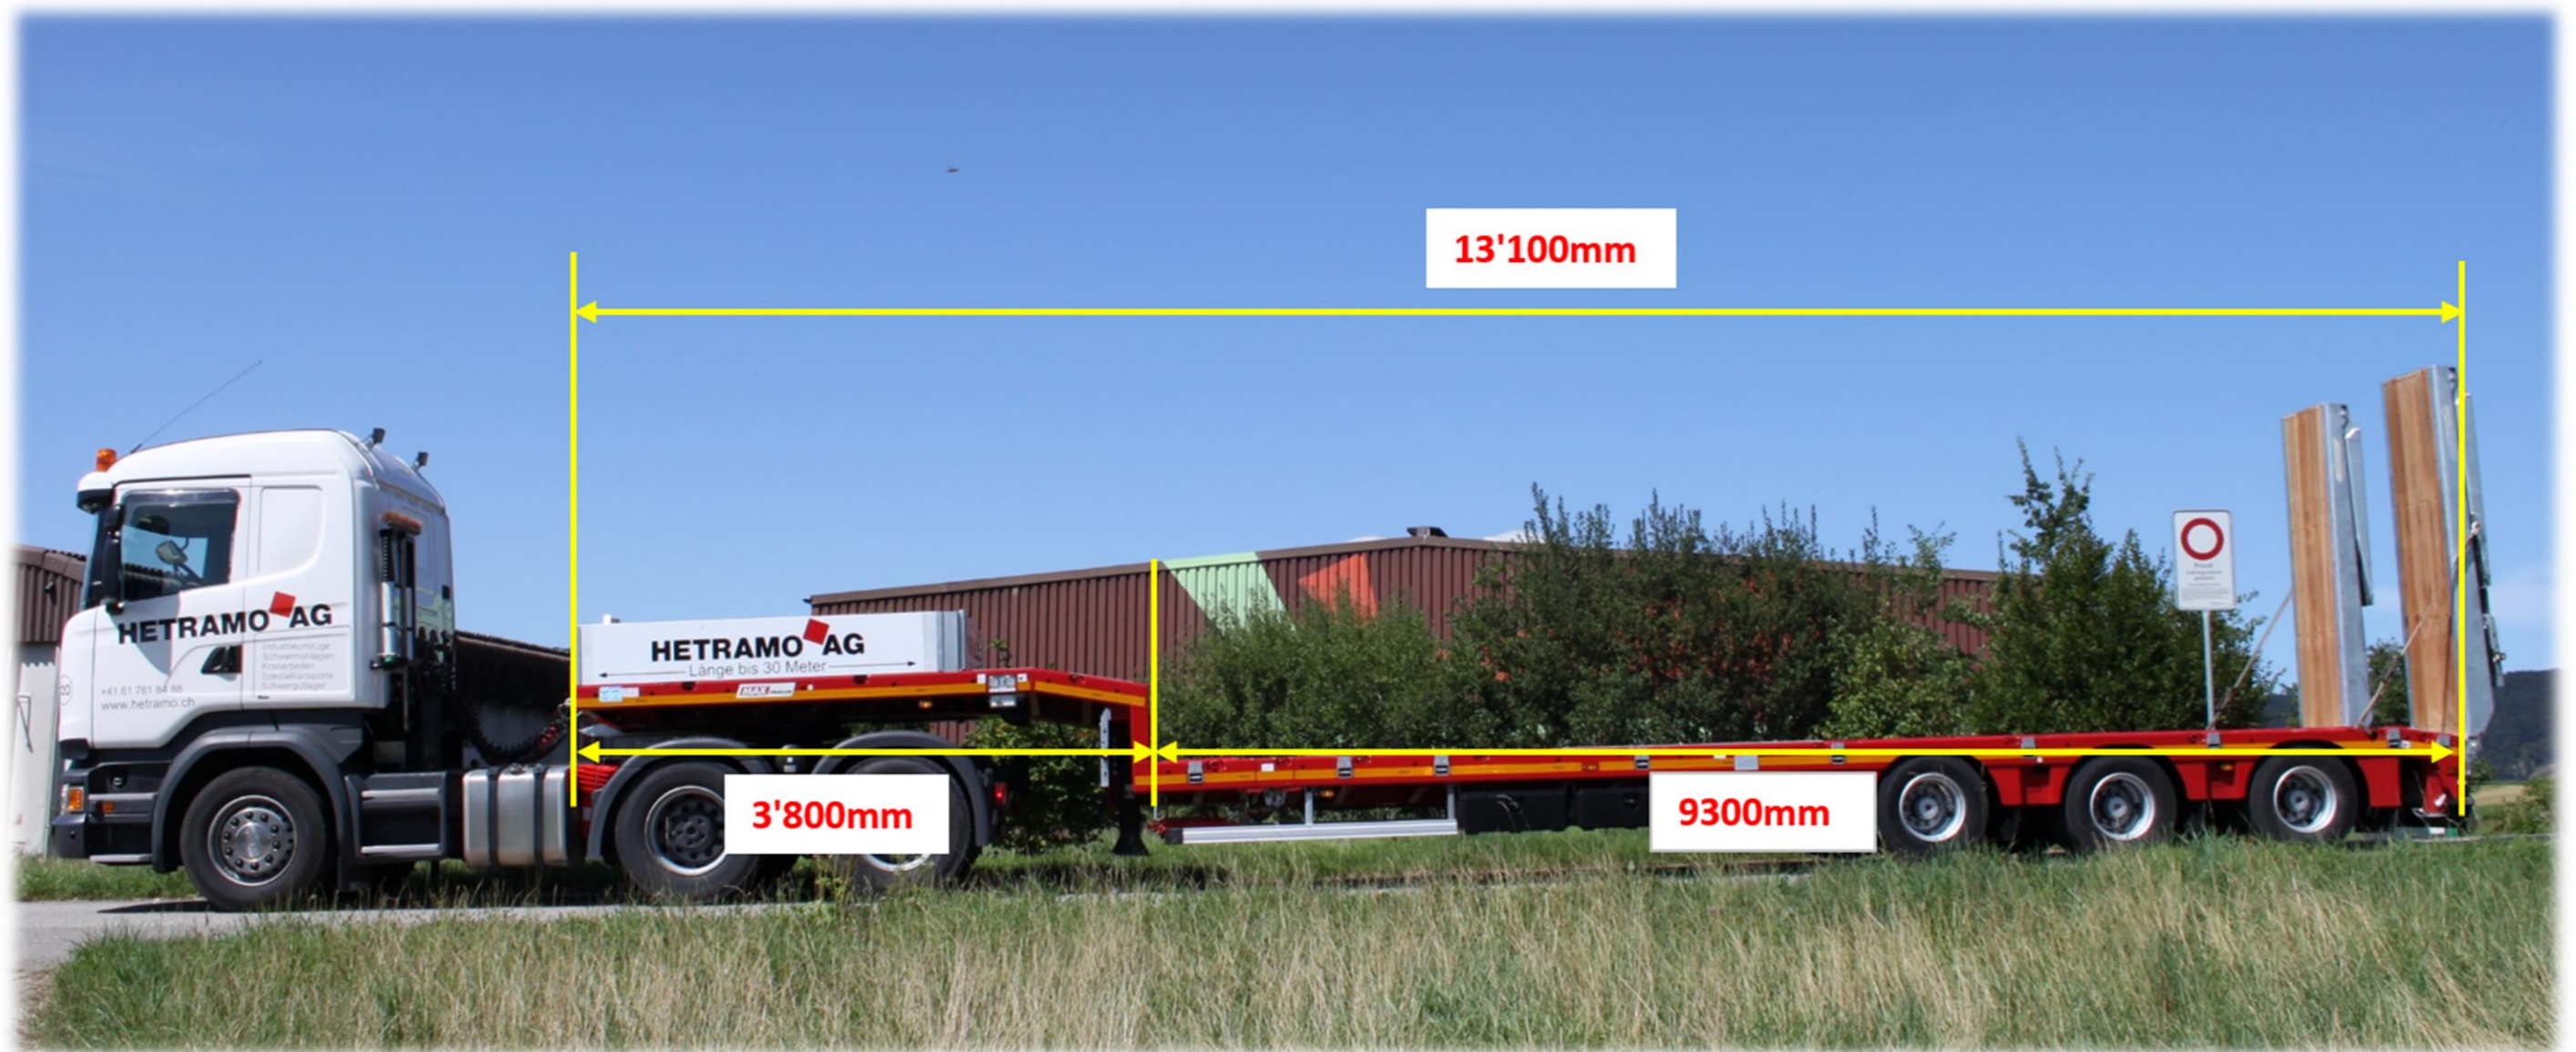

HETRAMO AG

Auflieger Max Trailer

Tel: +41 61 761 84 88
E-Mail: info@hetramo.ch