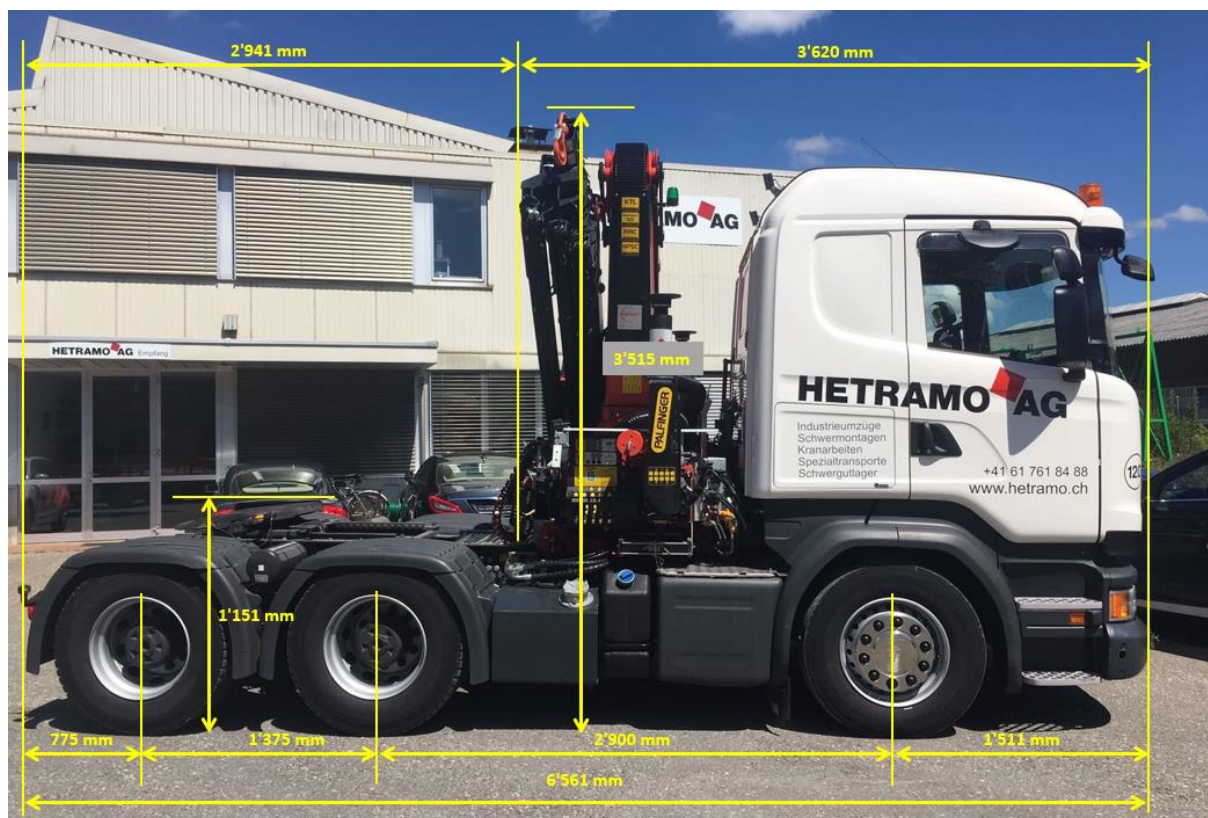

Scania 6x4 mit demontierbarem 26 M/to Kran

Scania 6x4 R 490 LA als Zugmaschine

Aufsattelhöhe:	1'150 mm
Leergewicht:	9'700 kg
Max. Gesamtzuggewicht:	40'000 kg/ 95'000 kg
Spezielle Ausrüstung:	Verschiebbare Sattelkupplung um 660 mm Hinterachsen Luftgedert

Tel: +41 61 761 84 88
E-Mail: info@hetramo.ch

HETRAMO AG

Scania 6x4 mit demontierbarem 26 M/to Kran

Scania 6x4 R 490 LA mit 26 M/to Kran

Aufsattelhöhe:	1'150 mm
Leergewicht:	13'700 kg
Max. Gesamtzuggewicht:	40'000 kg/ 95'000 kg
Spezielle Ausrüstung:	Kran ist demontierbar Verschiebbare Sattelkupplung um 660 mm Seilwinde 2'000 kg Hinterachsen luftgedert

Tel: +41 61 761 84 88
E-Mail: info@hetramo.ch

HETRAMO AG

Scania 6x4 mit demontierbarem 26 M/to Kran

Tel: +41 61 761 84 88
E-Mail: info@hetramo.ch