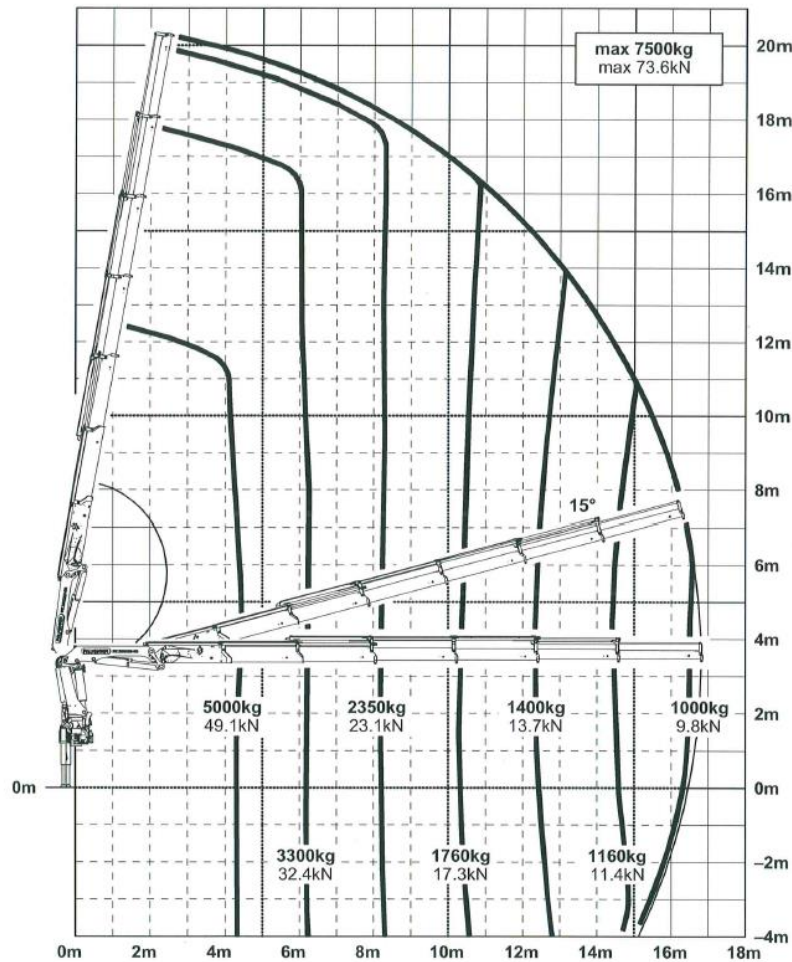

HETRAMO AG

Scania 6x4 mit demontierbarem 26 M/to Kran

Tel: +41 61 761 84 88
E-Mail: info@hetramo.ch