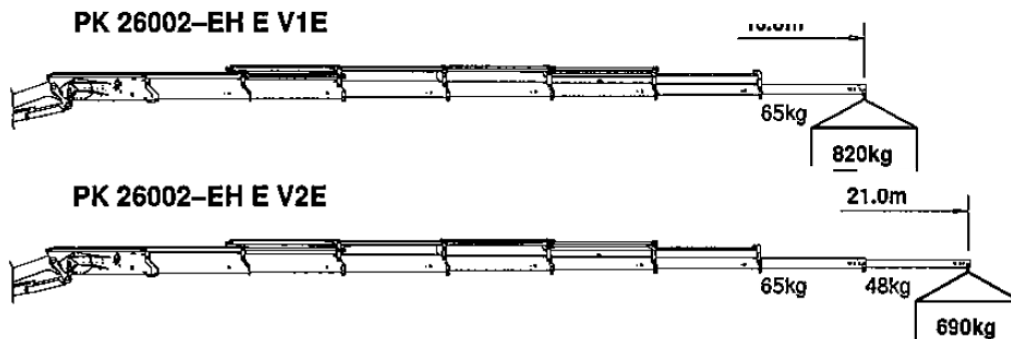

HETRAMO AG

Scania 6x4 mit demontierbarem 26 M/to Kran

Tel: +41 61 761 84 88
E-Mail: info@hetramo.ch