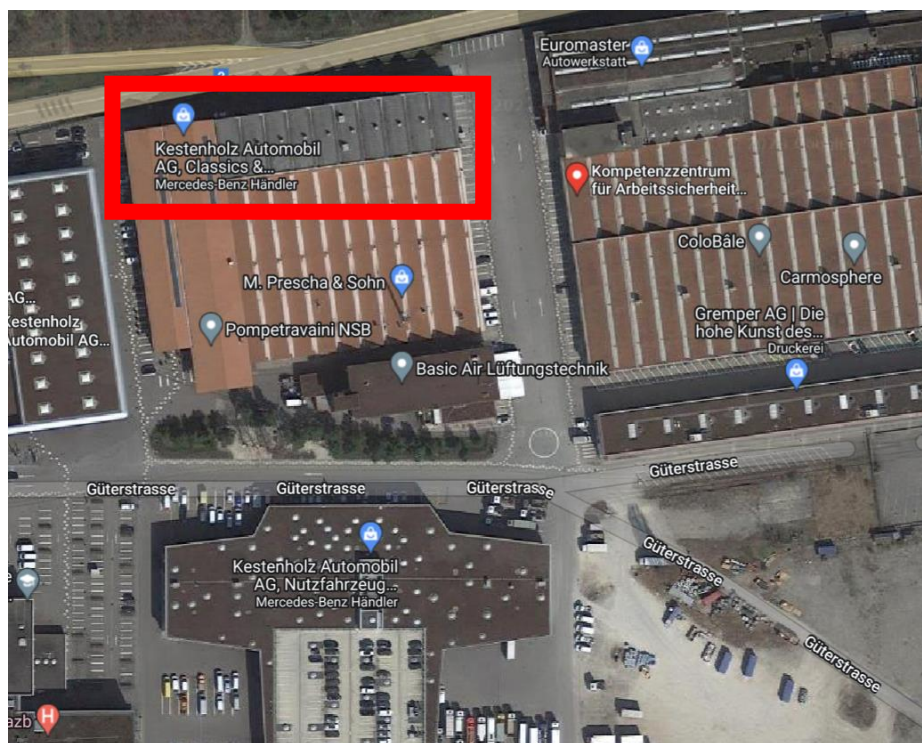

HETRAMO AG

Schwergutlager Pratteln

Adresse;

Hetramo AG
Schwergutlager Pratteln
Güterstrasse 74
4133 Pratteln

Öffnungszeiten Mo-Fr;

08:00 Uhr - 12:00 Uhr und
13:30 Uhr – 16:30

- Lastenkräne bis 20t
- Bodenbelastung 5'000 kg / m²
- Raumhöhe von bis zu 6.80 m
- 3 Tore B 4.35 m x H 5.15 m
- Attraktive Zusatzdienstleistungen wie Montageplätze usw.