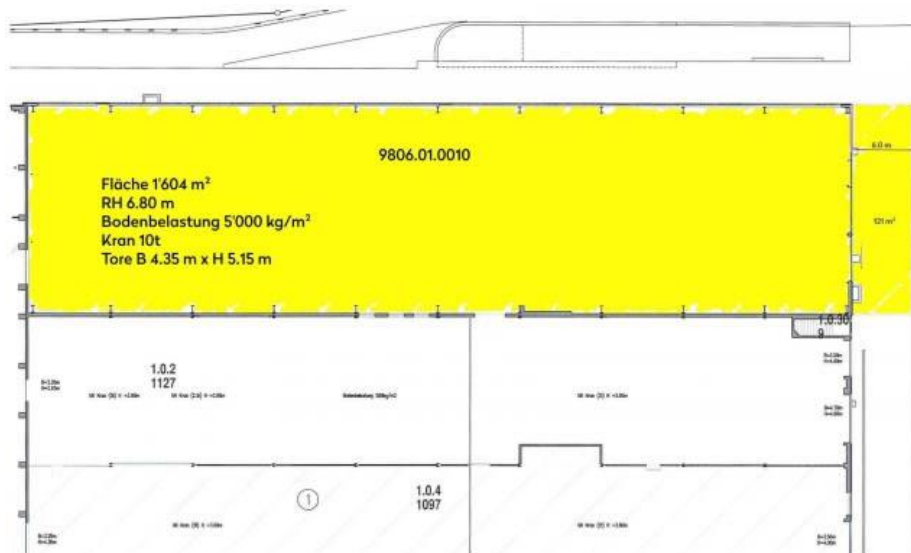

HETRAMO AG

Schwergutlager Pratteln

Adresse;

Hetramo AG
Schwergutlager Pratteln
Güterstrasse 74
4133 Pratteln

Öffnungszeiten Mo-Fr;

08:00 Uhr - 12:00 Uhr und
13:30 Uhr – 16:30

- Lastenkräne bis 20t
- Bodenbelastung 5'000 kg / m²
- Raumhöhe von bis zu 6.80 m
- 3 Tore B 4.35 m x H 5.15 m
- Attraktive Zusatzdienstleistungen wie Montageplätze usw.