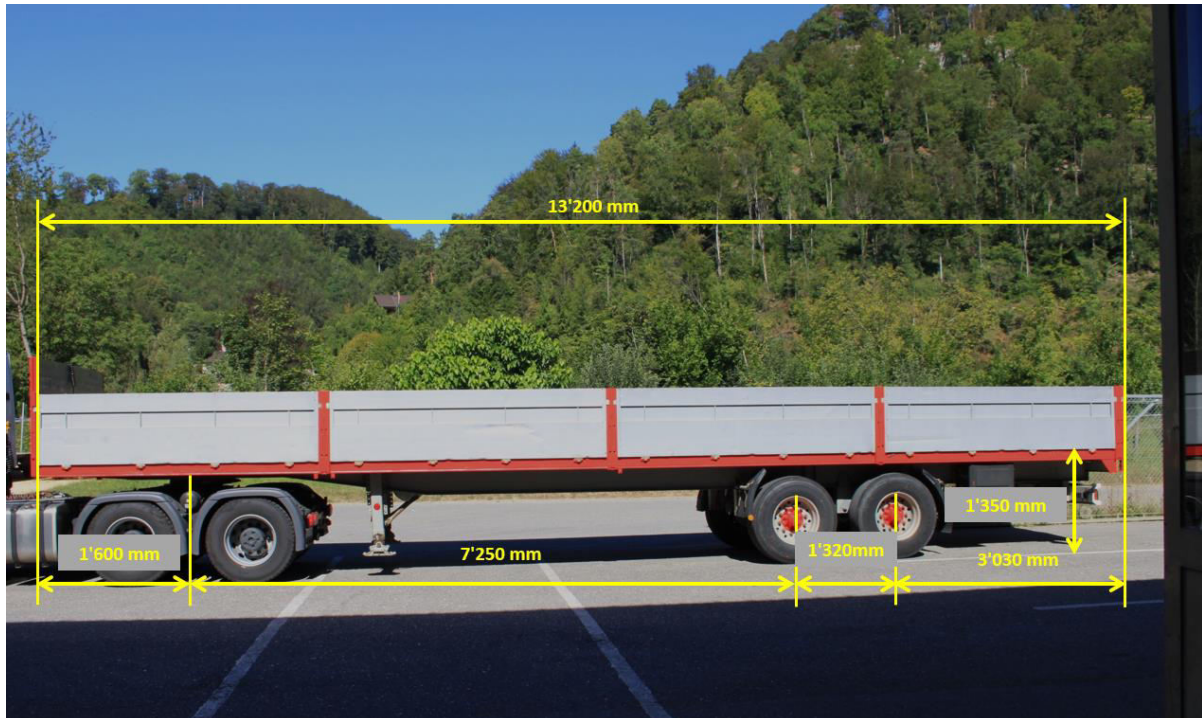

Sattelaufliieger Schwarzmüller SPA 2 E 28

Sattelaufliieger Schwarzmüller SPA 2 E 28

Leergewicht: 4'700 kg

Nutzlast: 25'300 kg

Gesamt: 30'000 kg

Spezielle Ausrüstung:

Achsen luftgedert

Tel: +41 61 761 84 88